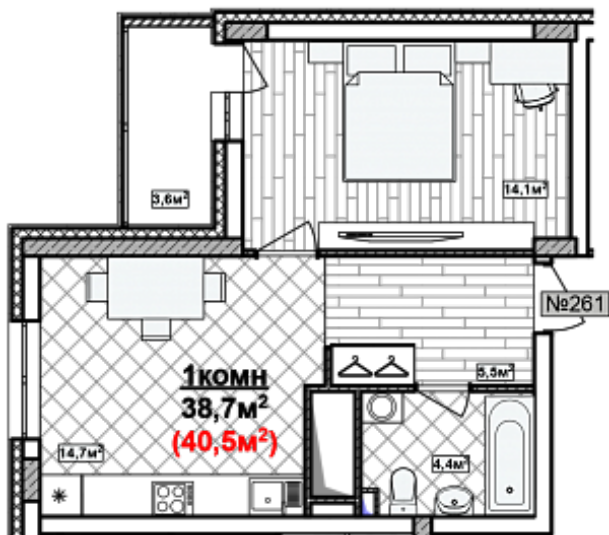

1 комн. 40.5 м²

Номер квартиры	261
Дом	2
Подъезд	4
Этаж	19
Количество комнат	1
Общая приведенная площадь	40.5 м ²
Общая площадь	38.7
Жилая площадь	14.1 м ²
Площадь кухни	14.7
Площадь лоджии	3.6
Срок сдачи	II кв. 2024